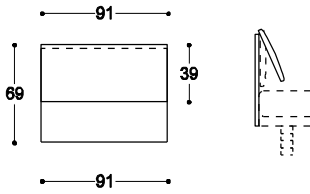

**930****Kopfbrett zu Bett 918 und 943****VK CHF**

Breite 91-181, Höhe 69, Matratzendicken bis 21 cm  
 Kopfteil MDF schwarz lackiert, gepolstert, zum schrägstellen  
 inklusive Kopfteilschoner in Pet-Filz (Echo)

<b>930.000</b>	<b>Kopfbrett schwarz lackiert</b>	
930.090.SC	Kopfbrett, B91 x H69	1'765.-
930.100.SC	Kopfbrett, B101 x H69	1'805.-
930.120.SC	Kopfbrett, B121 x H69	1'830.-
930.140.SC	Kopfbrett, B141 x H69	1'925.-
930.160.SC	Kopfbrett, B161 x H69 Kopfteil zweiteilig	2'235.-
930.180.SC	Kopfbrett, B181 x H69 Kopfteil zweiteilig	2'300.-

Alle Masse in cm. Preis- und Ausstattungsänderungen jederzeit vorbehalten.