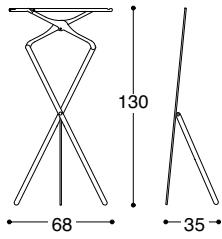

Portant

107

Le portant vestiaire idéal pour elle et lui, en hêtre naturel ou noir vernis.

THUT MUBEL

Dimensions du portant à vêtements: hauteur 130, largeur 68, profondeur 35 cm.

Le portant est fabriqué en bois d'hêtre, naturel ou vernis en noir.

Détail: bois d'hêtre vernis en noir.

Détail: bois d'hêtre naturel vernis.

Sous réserve de changements de dimensions et d'équipements à tout moment.
Les couleurs des illustrations ne sont pas contractuelles. Veuillez demander un échantillon de matériaux.