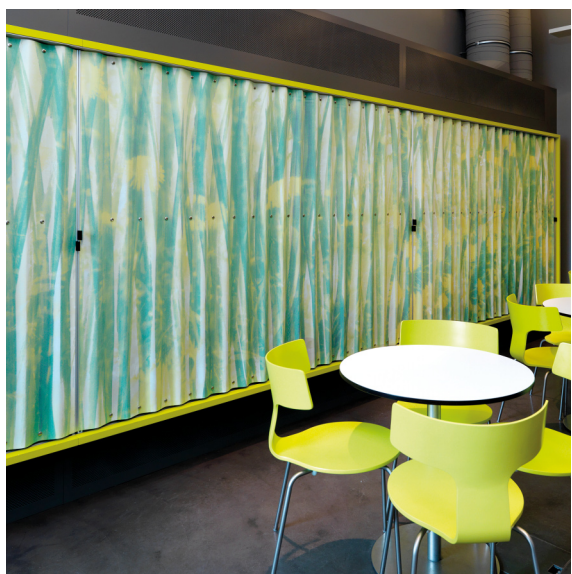

Église Sihlcity, Zurich