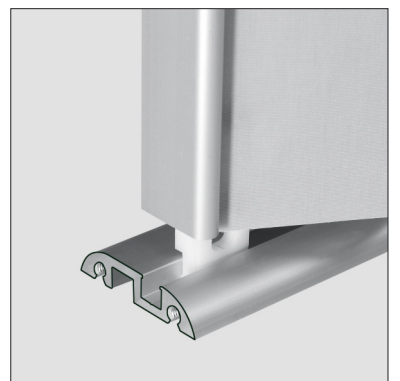

L'étagère réglable en continu dans la profondeur, la largeur et la hauteur. Différentes hauteurs et profondeurs sont combinables.

Rayons: gris clair Supports: aluminium anodisé.

L'étagère est également disponible sans façade.

Boselli Venezia

Profil de base/socle

Pour s'attacher au meuble ou d'autre.

Profil de plafond

Jusqu'à 2,30 m sans suspension.

Profil de seuil

Collé ou vissé au sol.

Façade en rideau plissé