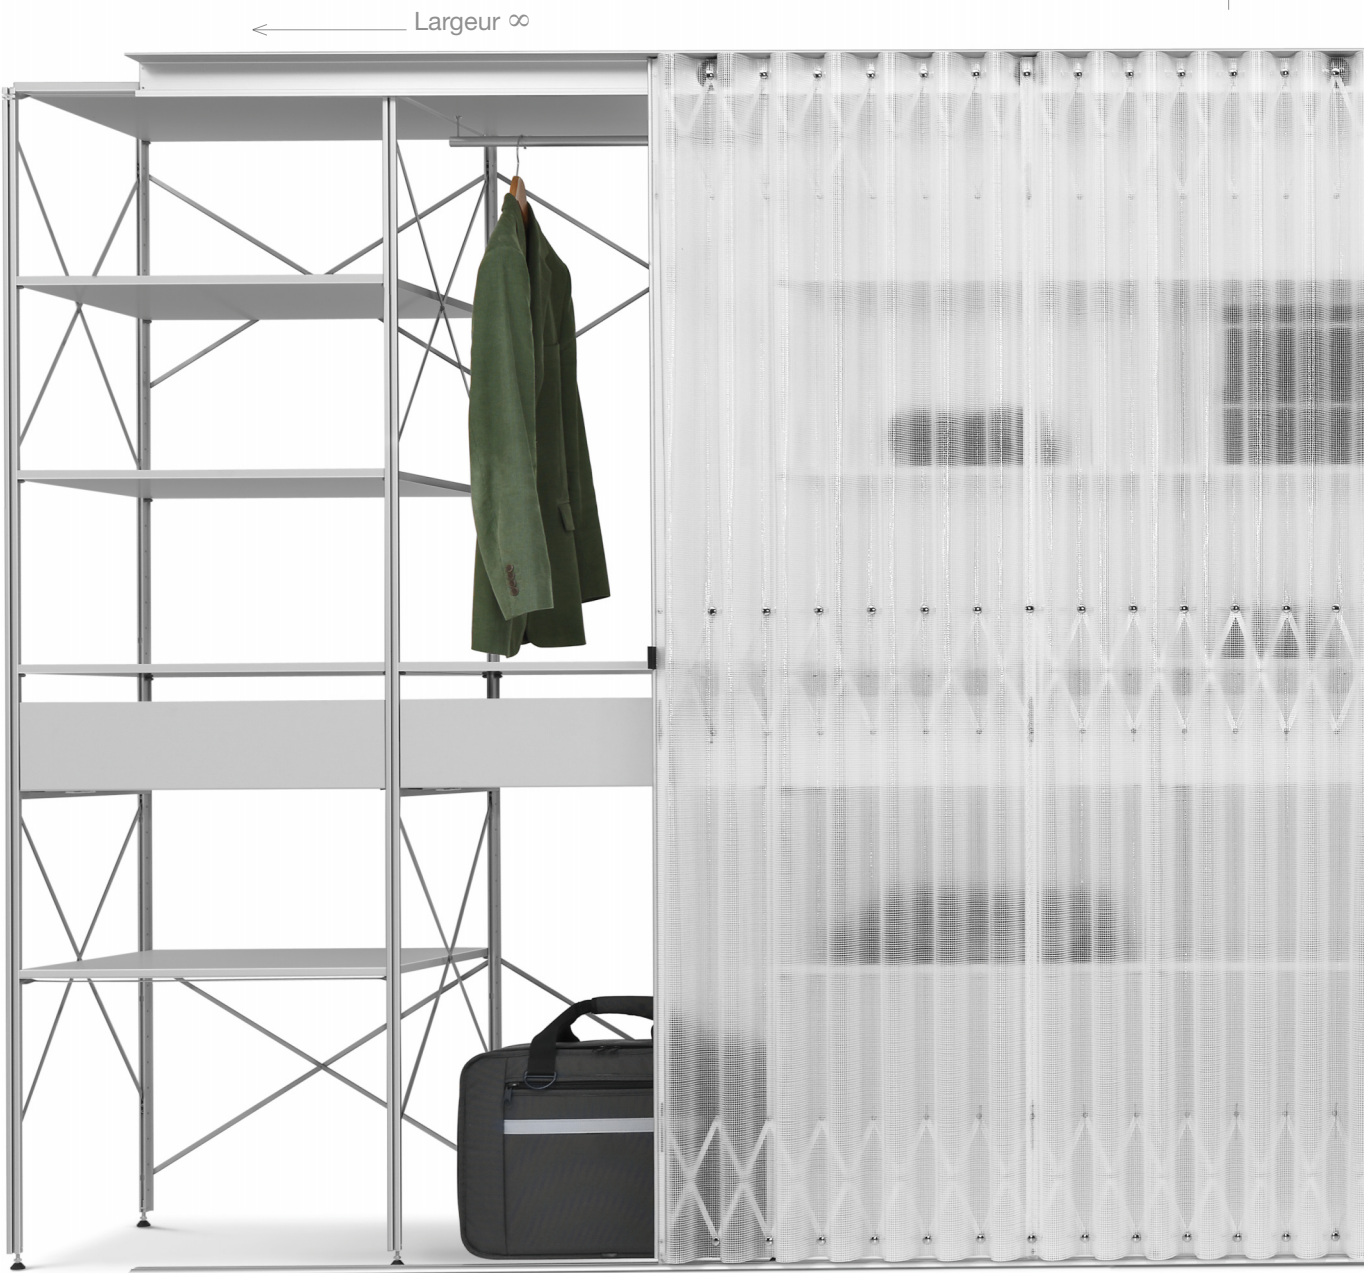

L'étagère réglable en continu dans la profondeur, la largeur et la hauteur. Différentes hauteurs et profondeurs sont combinables.

Rayons: gris clair Supports: aluminium anodisé.

L'étagère est également disponible sans façade.

Max 300

- Tiroir H 16 (uniquement largeur standard)
- Rayon coulissant (uniquement largeur standard)
- Tringle à vêtements fixée sur rayon