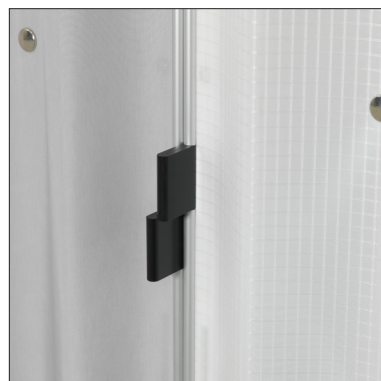

L'étagère réglable en continu dans la profondeur, la largeur et la hauteur. Différentes hauteurs et profondeurs sont combinables.

Rayons: gris clair Supports: aluminium anodisé.

L'étagère est également disponible sans façade.

Boselli Venezia

Profil de base/socle

Pour s'attacher au meuble ou d'autre.

Profil de plafond

Jusqu'à 2,30 m sans suspension.

Profil de seuil

Collé ou vissé au sol.

Façade en rideau plissé

Bouton

Utilisable de l'intérieur (dressing).

Poignée

Lors de plusieurs façades, les poignées sont décalées.

440.000 Armoire à rideau plissé

Standard

L'armoire standard possède des dimensions fixes. Le compartimentage intérieur est déterminé librement. Le caisson est disponible en gris clair, noir ou blanc. Couleurs spéciales sur demande.