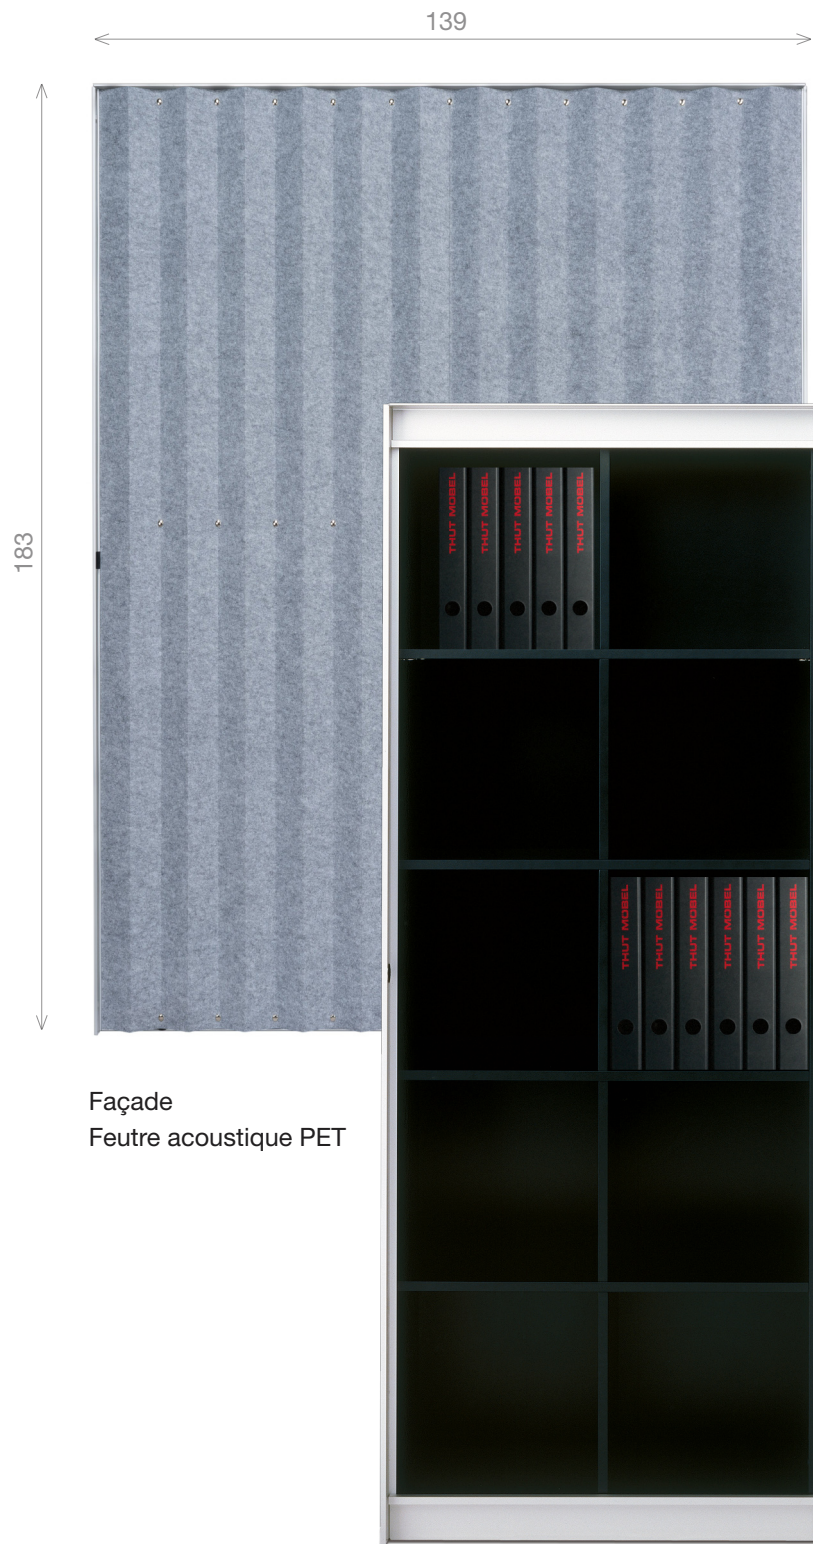

Armoire à rideau plissé

L'armoire est disponible en différentes dimensions standard.
Le caisson d'armoire est disponible en gris clair, noir et blanc.
La couleur peut être choisie librement sur demande.
Le rideau est disponible en divers coloris et matériaux.

Façade
Feutre acoustique PET

Profondeur 40

Armoire à rideau plissé

standard

440

Dimensions standard
Largeur 139, 208, 276, 344 et 413
Hauteur 183 et 218
Profondeur 40 et 64
Dimensions individuelles sur demande

L'étagère réglable en continu dans la profondeur, la largeur et la hauteur. Différentes hauteurs et profondeurs sont combinables.

Rayons: gris clair Supports: aluminium anodisé.

L'étagère est également disponible sans façade.

← Largeur de rayon standard 67,2 →

Profondeur 40 et 60

ou sur mesure

Grâce à la façade en rideau plissé, il est possible de dissimuler des aménagements ou des niches en tous genres. Rideau en Dacron disponible en versions et coloris différents. La toile (Dacron) peut également être pourvue d'un logo ou d'un motif imprimé individuel. Des textiles et du feutre acoustique en PET recyclé sont également disponibles.