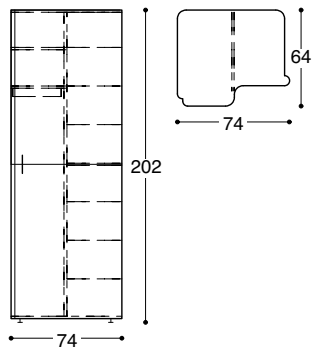

# Aluminium-Schrank

380

Der Schrankcontainer ist von einer fein gewellten Aluminiumhülle ummantelt. Seine Form zeigt die Funktion schon von aussen: die Tiefe für Kleiderbügel und die Tiefe der Tablette in der Grösse eines gefalteten Hemdes. Der Container kennt kein Oben und Unten, er steht auch Kopf. Je nachdem, ob die Türe nach links oder rechts öffnen soll.

**THUT MOBEL**

Die Masse des Aluminium-Schranks:  
Höhe 202 cm, Breite 74 cm, Tiefe 64 cm

Korpus aus Alu-Dessinalblech, Ablare MDF schwarz.  
Türe nach links öffnend, für rechts öffnend einfach Stellfüsse vom  
Boden auf Deckel ummontieren und den Schrank auf den Kopf  
stellen.