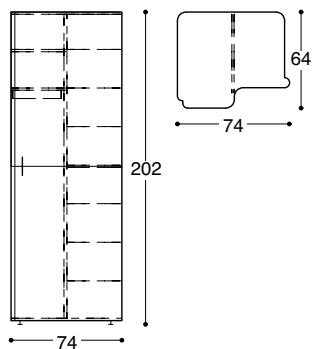

# Armadio in alluminio

380

Il container-armadio è rivestito con un involucro in alluminio finemente ondulato. La forma ne mostra la funzione già dall'esterno: la profondità per le grucce e quella dei ripiani delle dimensioni di una camicia piegata. Il container non ha un alto e un basso e può essere messo sottosopra, in base all'apertura desiderata della porta verso destra o verso sinistra.

**THUT MOBEL**

Le misure dell'armadio in alluminio:  
altezza 202, larghezza 74, profondità 64 cm

Corpo in lamiera di alluminio disegnata, ripiani neri MDF.  
Porte che si aprono verso sinistra, per l'apertura da destra basta rimuovere i piedini, montarli sulla parte superiore e mettere l'armadio sottosopra.