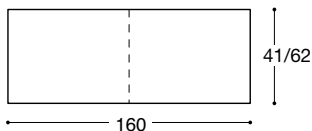

Armoire Alucobond®

450

L'armoire Alucobond est montée sur roulettes et s'installe partout grâce à ses finitions parfaites même à l'arrière. Toutes les surfaces intérieures et extérieures sont faites de panneaux composites de 4 mm d'épaisseur, gris clairs, thermolaqués. La porte pliante qui s'ouvre par la gauche ou la droite est disponible dans une toile à voile (Dacron, disponible dans de nombreux coloris différents), en polyester, feutre et textile.

Dimensions de l'armoire Alucobond: hauteur 163, largeur 160, profondeur 41 ou 62 cm

Structure en Alucobond gris clair, rideau plissé en Dacron, polyester, feutre ou textile selon nos échantillons de matériaux. Une ouverture pour un passage de câbles est prévue. Accessoires: étagère, tringle à vêtements, porte-habits extensible et tiroirs.