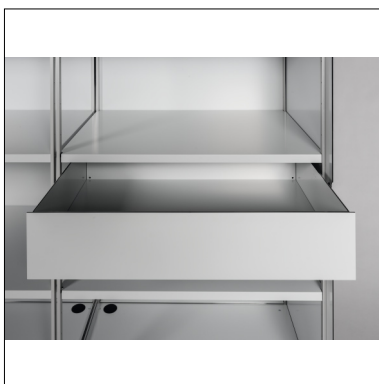

Armoire Alucobond®

450

L'armoire Alucobond est montée sur roulettes et s'installe partout grâce à ses finitions parfaites même à l'arrière. Toutes les surfaces intérieures et extérieures sont faites de panneaux composites de 4 mm d'épaisseur, gris clairs, thermolaqués. La porte pliante qui s'ouvre par la gauche ou la droite est disponible dans une toile à voile (Dacron, disponible dans de nombreux coloris différents), en polyester, feutre et textile.

Dimensions de l'armoire Alucobond: hauteur 163, largeur 160, profondeur 41 ou 62 cm

Structure en Alucobond gris clair, rideau plissé en Dacron, polyester, feutre ou textile selon nos échantillons de matériaux. Une ouverture pour un passage de câbles est prévue. Accessoires: étagère, tringle à vêtements, porte-habits extensible et tiroirs.

Tringle à vêtements, fixée sur le côté de la structure, pour une profondeur d'armoire de 62 cm.

Structure avec un porte-habits extensible, pour un montage sous l'étagère, avec une profondeur d'armoire de 41 cm.