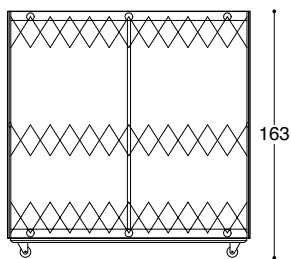

Armoire Alucobond®

450

L'armoire Alucobond est montée sur roulettes et s'installe partout grâce à ses finitions parfaites même à l'arrière. Toutes les surfaces intérieures et extérieures sont faites de panneaux composites de 4 mm d'épaisseur, gris clairs, thermolaqués. La porte pliante qui s'ouvre par la gauche ou la droite est disponible dans une toile à voile (Dacron, disponible dans de nombreux coloris différents), en polyester, feutre et textile.

Dimensions de l'armoire Alucobond: hauteur 163, largeur 160, profondeur 41 ou 62 cm

Structure en Alucobond gris clair, rideau plissé en Dacron, polyester, feutre ou textile selon nos échantillons de matériaux. Une ouverture pour un passage de câbles est prévue. Accessoires: étagère, tringle à vêtements, porte-habits extensible et tiroirs.

Tringle à vêtements, fixée sur le côté de la structure, pour une profondeur d'armoire de 62 cm.

Structure avec un porte-habits extensible, pour un montage sous l'étagère, avec une profondeur d'armoire de 41 cm.