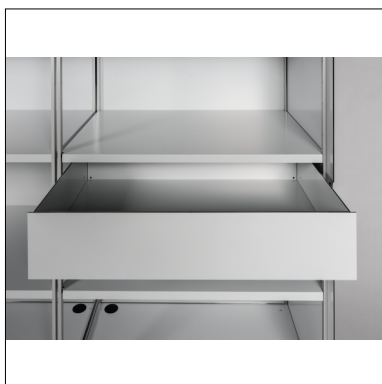

# Armadio in Alucobond®

450

L'armadio in Alucobond poggia su rotelle ed è lavorato perfettamente anche sul retro in modo da essere posizionabile ovunque. Tutte le superfici, internamente ed esternamente, sono costituite da pannelli compositi spessi 4 mm, grigio chiaro, laccati a fuoco. La porta pieghevole e scorrevole può essere aperta verso sinistra o verso destra ed è disponibile in tela da vele (Dacron, in molti colori diversi), poliestere, feltro e tessuto.

**THUT MOBEL**

Le misure dell'armadio in Alucobond: altezza 163, larghezza 160, profondità 41 o 62 cm

Corpo in Alucobond grigio chiaro, tendina plissettata in Dacron, poliesteri, feltro o tessuto secondo il nostro campionario materiali. L'armadio è dotato di un foro per il passaggio di cavi.

Accessori: ripiano, asta appendiabiti, appendiabiti estraibili e cassetti.

Corpo con asta appendiabiti, da montare alla struttura, per armadio profondo 62 cm.

Corpo con appendiabiti estraibile, da montare sotto il ripiano, per armadio di profondità 41 cm.

Cassetto completamente estraibile da montare in armadi di entrambe le profondità (41 e 62 cm).

Con riserva di modifiche delle misure e della dotazione in qualsiasi momento. I colori raffigurati non sono vincolanti. Richiedete i nostri campioni dei materiali.