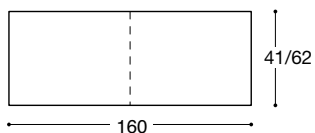

**THUT MOBEL**

Le misure dell'armadio in Alucobond: altezza 163, larghezza 160, profondità 41 o 62 cm

Corpo in Alucobond grigio chiaro, tendina plissettata in Dacron, poliesteri, feltro o tessuto secondo il nostro campionario materiali. L'armadio è dotato di un foro per il passaggio di cavi.