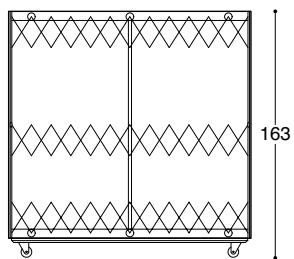

# Armadio in Alucobond®

450

L'armadio in Alucobond poggia su rotelle ed è lavorato perfettamente anche sul retro in modo da essere posizionabile ovunque. Tutte le superfici, internamente ed esternamente, sono costituite da pannelli compositi spessi 4 mm, grigio chiaro, laccati a fuoco. La porta pieghevole e scorrevole può essere aperta verso sinistra o verso destra ed è disponibile in tela da vele (Dacron, in molti colori diversi), poliestere, feltro e tessuto.

**THUT MOBEL**

Le misure dell'armadio in Alucobond: altezza 163, larghezza 160, profondità 41 o 62 cm

Corpo in Alucobond grigio chiaro, tendina plissettata in Dacron, poliesteri, feltro o tessuto secondo il nostro campionario materiali. L'armadio è dotato di un foro per il passaggio di cavi.

Accessori: ripiano, asta appendiabiti, appendiabiti estraibili e cassetti.

Corpo con asta appendiabiti, da montare alla struttura, per armadio profondo 62 cm.

Corpo con appendiabiti estraibile, da montare sotto il ripiano, per armadio di profondità 41 cm.

Cassetto completamente estraibile da montare in armadi di entrambe le profondità (41 e 62 cm).

Con riserva di modifiche delle misure e della dotazione in qualsiasi momento. I colori raffigurati non sono vincolanti. Richiedete i nostri campioni dei materiali.