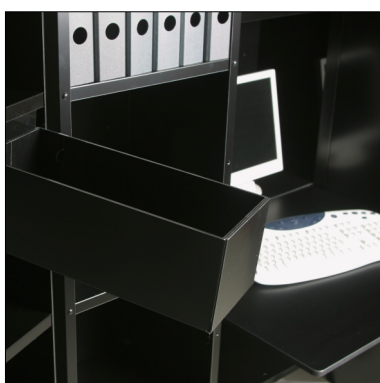

Armoire à outils

490

La conception de cette armoire rappelle le mécanisme d'ouverture et fermeture d'une boîte à outils. Elle peut s'installer n'importe où dans une pièce et fait bonne impression même au bureau.

THUT MUBEL

Dimensions de l'armoire à outils:
 hauteur 164, largeur 84 (fermée) et 212 (ouverte),
 profondeur 84 (fermée) et 71 cm (ouverte)

Structure et casiers en Dibond (noir, blanc ou rouge), éléments métalliques en acier chromé.

L'armoire à outils s'équipe avec les accessoires suivants: étagères, casiers-tiroirs, porte-habits extensible sous une étagère et tablette pliante (voir illustration page 1).

Trois coloris: noir, rouge, blanc.

Casier-tiroir en Dibond noir (toujours de la même couleur que la structure).

Sous réserve de changements de dimensions et d'équipements à tout moment.

Les couleurs des illustrations ne sont pas contractuelles. Veuillez demander un échantillon de matériaux.