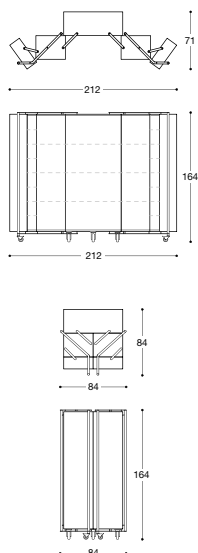

Armoire à outils

490

La conception de cette armoire rappelle le mécanisme d'ouverture et fermeture d'une boîte à outils. Elle peut s'installer n'importe où dans une pièce et fait bonne impression même au bureau.

THUT MUBEL

Dimensions de l'armoire à outils:
 hauteur 164, largeur 84 (fermée) et 212 (ouverte),
 profondeur 84 (fermée) et 71 cm (ouverte)

Structure et casiers en Dibond (noir, blanc ou rouge), éléments métalliques en acier chromé.