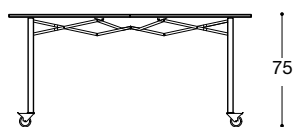

# Table ciseaux

500

Table pliante qui se replie et se déplace d'un seul geste. Elle s'utilise partout où une table mobile est recherchée. En tant que table d'atelier pour la maison et le bureau, elle est également disponible dans une version table haute. Sa version aluminium convient également pour une utilisation en extérieur.

**THUT MÜBEL**

-25-

Dimensions standards de la table ciseaux:

hauteur de la table 75, 110 ou à votre convenance

Hauteur repliée 135, 145 ou 160,

Plateau 70 x 140, 80 x 160 et 90 x 180 cm

Plateau de la table en aluminium anodisé, MDF noir (vernis incolore), linoléum brun, résine synthétique blanche ou MDF vernis à votre convenance. Tous les bords et bords inférieurs sont noirs et chanfreinés sauf dans la version en aluminium et MDF vernis à votre convenance. Pieds en aluminium anodisé sur roues, ciseaux en acier chromé. La version en aluminium de la table convient pour une utilisation à l'extérieur. Disponible avec ou sans roues dotées d'un système de blocage.