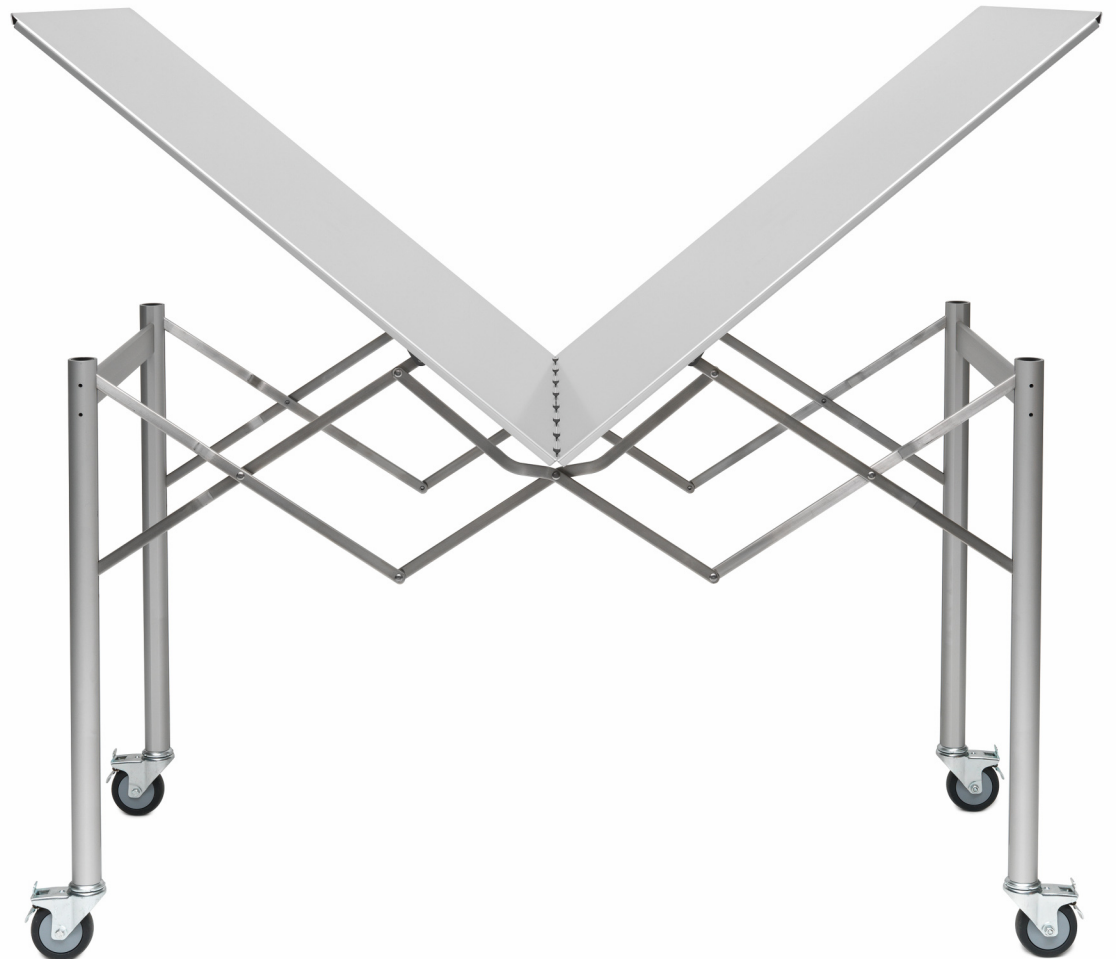

# Table ciseaux

500

Table pliante qui se replie et se déplace d'un seul geste. Elle s'utilise partout où une table mobile est recherchée. En tant que table d'atelier pour la maison et le bureau, elle est également disponible dans une version table haute. Sa version aluminium convient également pour une utilisation en extérieur.

**THUT MÜBEL**

-25-

Dimensions standards de la table ciseaux:

hauteur de la table 75, 110 ou à votre convenance

Hauteur repliée 135, 145 ou 160,

Plateau 70 x 140, 80 x 160 et 90 x 180 cm

Plateau de la table en aluminium anodisé, MDF noir (vernis incolore), linoléum brun, résine synthétique blanche ou MDF vernis à votre convenance. Tous les bords et bords inférieurs sont noirs et chanfreinés sauf dans la version en aluminium et MDF vernis à votre convenance. Pieds en aluminium anodisé sur roues, ciseaux en acier chromé. La version en aluminium de la table convient pour une utilisation à l'extérieur. Disponible avec ou sans roues dotées d'un système de blocage.

Accessoires: plumier et porte-revues en aluminium anodisé, housse protectrice grise.

Autres dimensions et versions disponibles sur demande.

Plateau de la table en aluminium, convenant pour l'extérieur.

Plateau de la table en linoléum brun, antistatique et antiseptique.

Plumier suspendu.

Porte-revues suspendu.

Table ciseaux avec housse de protection grise.

Sous réserve de changements de dimensions et d'équipements à tout moment.

Les couleurs des illustrations ne sont pas contractuelles. Veuillez demander un échantillon de matériaux.