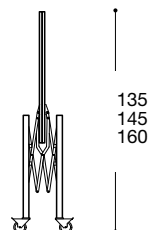

**THUT MÜBEL**

-25-

Dimensions standards de la table ciseaux:

hauteur de la table 75, 110 ou à votre convenance

Hauteur repliée 135, 145 ou 160,

Plateau 70 x 140, 80 x 160 et 90 x 180 cm

Plateau de la table en aluminium anodisé, MDF noir (vernis incolore), linoléum brun, résine synthétique blanche ou MDF vernis à votre convenance. Tous les bords et bords inférieurs sont noirs et chanfreinés sauf dans la version en aluminium et MDF vernis à votre convenance. Pieds en aluminium anodisé sur roues, ciseaux en acier chromé. La version en aluminium de la table convient pour une utilisation à l'extérieur. Disponible avec ou sans roues dotées d'un système de blocage.