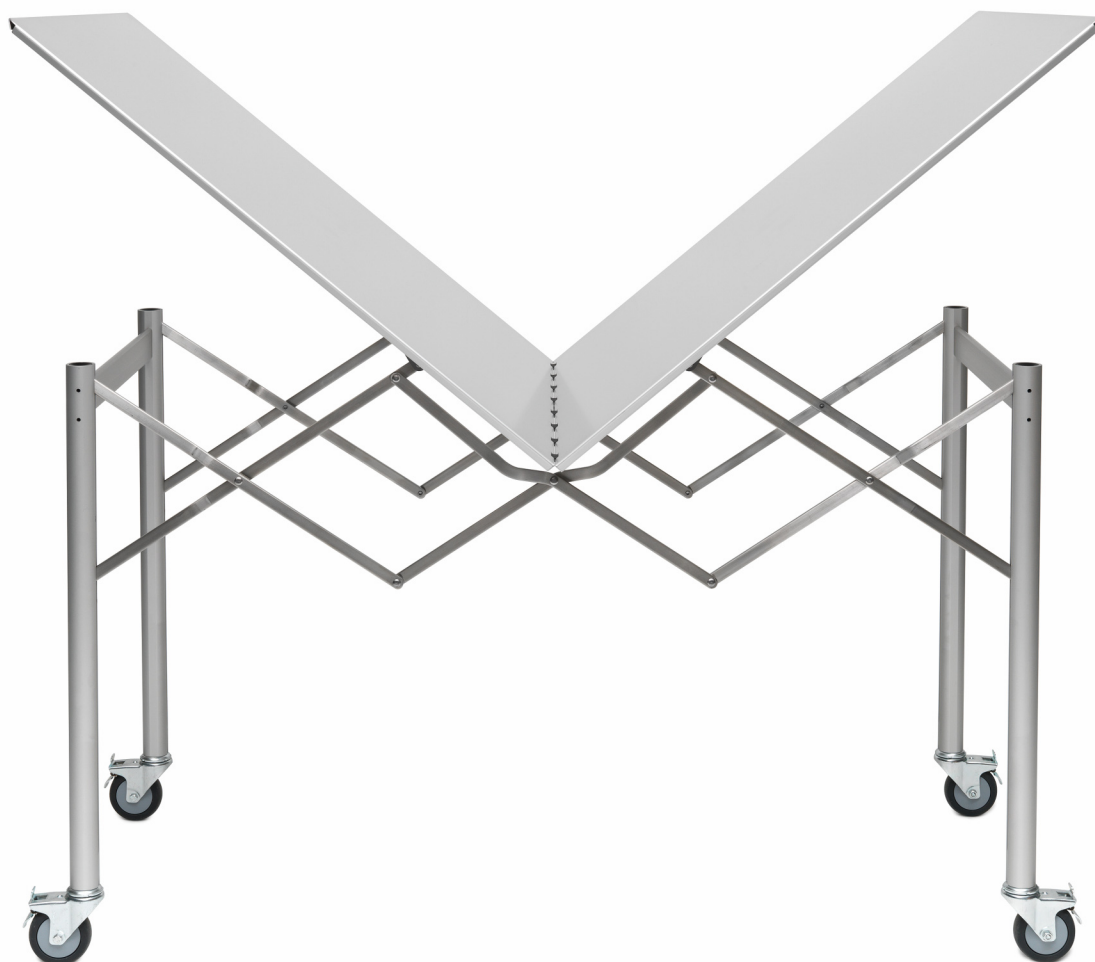

Tavolo a forbice

500

Tavolo pieghevole che può essere ripiegato e spostato su rotelle con pochi gesti. Utilizzabile ovunque ci sia necessità di un tavolo mobile, come tavolo da lavoro a casa o in ufficio. Disponibile anche in versione alta. Nella variante in alluminio è adatto all'utilizzo sia indoor che outdoor.

THUT MÜBEL

-25-

Le misure standard del tavolo a forbice: altezza del piano 75 o su richiesta 110

Altezza ripiegato 135, 145 o 160,

Piano 70 x 140, 80 x 160 und 90 x 180 cm

Piano in alluminio anodizzato, MDF nero (laccato neutro), linoleum marrone, resina sintetica bianca o MDF laccato a piacere. Tutti i bordi neri e spigolo inferiore smussato, eccetto le versioni in alluminio e MDF laccato a piacere. Gambe in alluminio anodizzato su rotelle, elementi pieghevoli in acciaio al cromo. La versione con piano in alluminio è adatta anche all'utilizzo in esterno. Disponibile con o senza rotelle bloccabili.

Accessori: vaschetta portaoggetti e portariviste in alluminio anodizzato, copertina protettiva grigia.

Altre misure e versioni del piano su richiesta.

Piano nella versione in alluminio, adatto all'utilizzo outdoor.

Piano in linoleum marrone, antistatico e antisettico.

Vaschetta portaoggetti appesa.

Portariviste appeso.

Tavolo a forbice con copertina protettiva grigia.

Con riserva di modifiche delle misure e della dotazione in qualsiasi momento. I colori raffigurati non sono vincolanti. Richiedete i nostri campioni dei materiali.