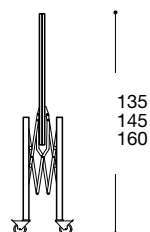

THUT MÜBEL

-25-

Le misure standard del tavolo a forbice: altezza del piano 75 o su richiesta 110

Altezza ripiegato 135, 145 o 160,

Piano 70 x 140, 80 x 160 und 90 x 180 cm

Piano in alluminio anodizzato, MDF nero (laccato neutro), linoleum marrone, resina sintetica bianca o MDF laccato a piacere. Tutti i bordi neri e spigolo inferiore smussato, eccetto le versioni in alluminio e MDF laccato a piacere. Gambe in alluminio anodizzato su rotelle, elementi pieghevoli in acciaio al cromo. La versione con piano in alluminio è adatta anche all'utilizzo in esterno. Disponibile con o senza rotelle bloccabili.