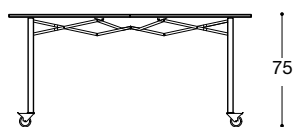

Tavolo a forbice

500

Tavolo pieghevole che può essere ripiegato e spostato su rotelle con pochi gesti. Utilizzabile ovunque ci sia necessità di un tavolo mobile, come tavolo da lavoro a casa o in ufficio. Disponibile anche in versione alta. Nella variante in alluminio è adatto all'utilizzo sia indoor che outdoor.

THUT MÜBEL

-25-

Le misure standard del tavolo a forbice: altezza del piano 75 o su richiesta 110

Altezza ripiegato 135, 145 o 160,

Piano 70 x 140, 80 x 160 und 90 x 180 cm

Piano in alluminio anodizzato, MDF nero (laccato neutro), linoleum marrone, resina sintetica bianca o MDF laccato a piacere. Tutti i bordi neri e spigolo inferiore smussato, eccetto le versioni in alluminio e MDF laccato a piacere. Gambe in alluminio anodizzato su rotelle, elementi pieghevoli in acciaio al cromo. La versione con piano in alluminio è adatta anche all'utilizzo in esterno. Disponibile con o senza rotelle bloccabili.