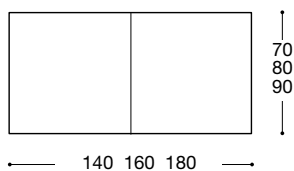

THUT MÜBEL

-25-

Le misure standard del tavolo a forbice: altezza del piano 75 o su richiesta 110

Altezza ripiegato 135, 145 o 160,

Piano 70 x 140, 80 x 160 und 90 x 180 cm

Piano in alluminio anodizzato, MDF nero (laccato neutro), linoleum marrone, resina sintetica bianca o MDF laccato a piacere. Tutti i bordi neri e spigolo inferiore smussato, eccetto le versioni in alluminio e MDF laccato a piacere. Gambe in alluminio anodizzato su rotelle, elementi pieghevoli in acciaio al cromo. La versione con piano in alluminio è adatta anche all'utilizzo in esterno. Disponibile con o senza rotelle bloccabili.