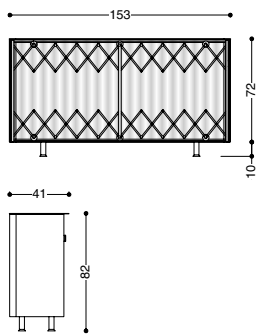

Mono-Sideboard

640

Die platzsparende Faltschirmfront macht es zum idealen, ergänzenden Stauraum im Ess-, Wohn- oder Schlafzimmer, aber auch im Büro oder Korridor – einfach überall, wo dieser komprimierte Stauraum Sinn und Freude macht. Keine Türen, die in den Raum greifen. Sondern einfach elegant den Vorhang zur Seite schieben, und die verschiedenen Ebenen des Möbels sind nutzbar und griffbereit. Ein kleines, wohnliches Sideboard mit einer attraktiven Front und einem, falls sichtbar, schön anzuschauenden Rücken.

Die Masse des Mono-Sideboards:

Höhe 82 cm (Korpus 72 cm, Stellfuss 10 cm), Breite 154 cm (innen 149 cm),

Tiefe 41 cm (innen 33 cm) cm

Korpus aus Alucobond weiss oder schwarz, Abdeckung Glas weiss oder schwarz. Trennwand und Tablare in beschichteter Holzwerkstoffplatte (lichtgrau). Schubladen aus Alucobond (lichtgrau). Faltdorhang aus Dacron, Polyester, Filz oder Textilien gemäss unseren Materialmustern.