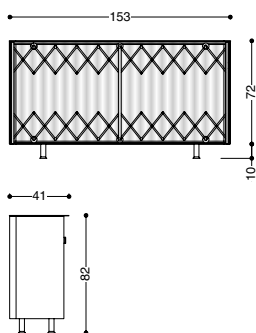

Sideboard mono

640

Grâce à sa façade intégralement équipée d'un rideau plissé, ce buffet est un meuble de rangement idéal pour la salle à manger, le salon ou la chambre mais aussi le bureau ou un couloir, tout simplement partout où cet espace de rangement compact est utile et fait plaisir. Aucune porte ne vient encombrer l'espace réduit. Le rideau se pousse simplement avec élégance sur le côté pour accéder et utiliser les différents rayonnages du meuble. Un petit buffet avec une jolie façade et s'il est visible, un côté arrière agréable à regarder.

Dimensions du sideboard mono:

hauteur 82 (structure 72, pieds 10), largeur 154 (intérieur 149), profondeur 41 (intérieur 33) cm

Corps en Alucobond blanc ou noir, tablette en verre blanc ou noir. Cloison de séparation et étagères en panneau de bois revêtu (gris clair). Tiroirs en Alucobond (gris clair). Rideau plissé en Dacron, polyester, feutre ou textile selon nos échantillons de matériaux.