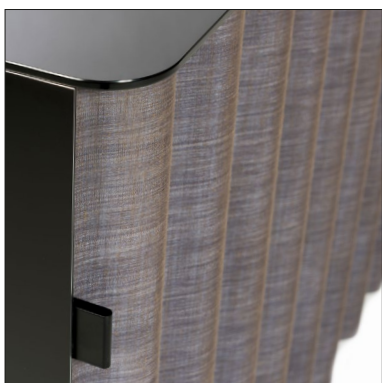

Sideboard mono

640

Grâce à sa façade intégralement équipée d'un rideau plissé, ce buffet est un meuble de rangement idéal pour la salle à manger, le salon ou la chambre mais aussi le bureau ou un couloir, tout simplement partout où cet espace de rangement compact est utile et fait plaisir. Aucune porte ne vient encombrer l'espace réduit. Le rideau se pousse simplement avec élégance sur le côté pour accéder et utiliser les différents rayonnages du meuble. Un petit buffet avec une jolie façade et s'il est visible, un côté arrière agréable à regarder.

Dimensions du sideboard mono:

hauteur 82 (structure 72, pieds 10), largeur 154 (intérieur 149), profondeur 41 (intérieur 33) cm

Corps en Alucobond blanc ou noir, tablette en verre blanc ou noir. Cloison de séparation et étagères en panneau de bois revêtu (gris clair). Tiroirs en Alucobond (gris clair). Rideau plissé en Dacron, polyester, feutre ou textile selon nos échantillons de matériaux.

Structure noire et tablette en verre noir avec rideau plissé en tissu Porto 204 (bordeaux) en Trevira CS.

Structure blanche et tablette en verre blanc avec rideau plissé en tissu Porto 202 (beige) en Trevira CS.

Structure noire et tablette en verre noir avec rideau plissé en Dacron blanc. Dacron disponible dans de nombreux coloris standards mais également en version imprimée.

Sous réserve de changements de dimensions et d'équipements à tout moment.