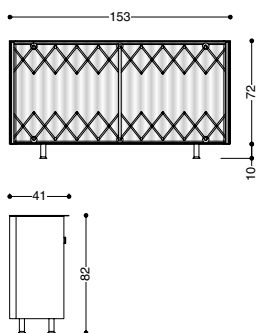

# Mono-sideboard

640

Il frontale con chiusura a soffietto salvaspazio lo rende l'ideale complemento d'arredo in tinello, in soggiorno o in camera da letto, ma anche in ufficio o in corridoio, quindi semplicemente ovunque questo mobiletto poco ingombrante possa risultare utile e piacevole. Non ci sono sportelli apribili verso il locale, bensì un'elegante chiusura scorrevole lateralmente, aprendo la quale si ha accesso ai diversi ripiani del mobiletto. Un «sideboard» piccolo e comodo, con un frontale bello da vedere e un retro comunque piacevole se visibile.

Le misure del mono-sideboard:  
 altezza 82 (corpo 72, piedini regolabili 10), larghezza 154 (interno 149), profondità 41 (interno 33) cm

Corpo in Alucobond bianco o nero, copertura in vetro bianco o nero. Parete divisoria e ripiani in pannello di legno verniciato (grigio chiaro). Cassetti in Alucobond (grigio chiaro). Tendina plissettata in Dacron, poliester, feltro o tessuto secondo il nostro campionario dei materiali.