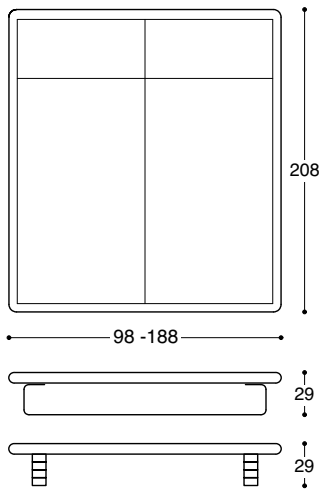

Le lit classique et réduit de Kurt Thut dans la version 908, cadre avec profilé rond saillant! Le support du matelas est constitué d'une planche rembourrée perforée. Le lit est posé sur des lames en aluminium ou des pieds ronds en bois qui peuvent être retirés ou dont la hauteur peut être augmentée avec des rondelles.

Dimensions spéciales sur demande

Le lit 908 est disponible dans les dimensions suivantes: largeur 98, 108, 128, 148, 169 ou 188, longueur 208, hauteur 29 cm.

Le lit est en frêne naturel, blanc ou noir vernis. Autres bois ou coloris sur demande. La planche rembourrée perforée possède une tête de lit réglable. Surélévation des pieds sur demande.

Lames en aluminium ou pieds en bois ronds avec 4 éléments/ronnelles à visser (au choix avec plus ou moins d'éléments, hauteur par rondelle 5,2 cm).

Détail lit 908, cadre du lit dépassant du matelas.

Sous réserve de changements de dimensions et d'équipements à tout moment.  
Les couleurs des illustrations ne sont pas contractuelles. Veuillez demander un échantillon de matériaux.