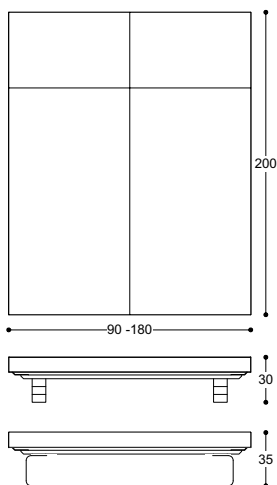

Le lit classique et réduit de Kurt Thut dans la version 918, cadre anguleux affleurant avec le matelas! Le support du matelas est constitué par le nouveau sommier Lattoflex. Le lit est posé sur des lames en aluminium ou des pieds ronds en bois qui peuvent être retirés ou dont la hauteur peut être augmentée avec des rondelles.

Dimensions spéciales sur demande

Le lit 918 est disponible dans les dimensions suivantes: largeur 90, 100, 120, 140, 160 ou 180, longueur 200, hauteur 29 cm.

Le lit est en frêne naturel, blanc ou noir vernis. Autres bois ou coloris sur demande. Le sommier Lattoflex est équipé d'une tête de lit réglable

Surélévation des pieds sur demande.

Lames en aluminium ou pieds en bois ronds avec 3 éléments/ronnelles à visser (au choix avec plus ou moins d'éléments, hauteur par rondelle 5,2 cm).

Accessoires:

Tête de lit réglable vissée au cadre du lit, version comme le lit 918. Largeur de 91 à 181 selon la taille du lit, hauteur 69 cm. Tête de lit matelassée de laine de mouton. Appui-tête démontable pour lavage. La tête de lit peut également être installée au mur sur demande.