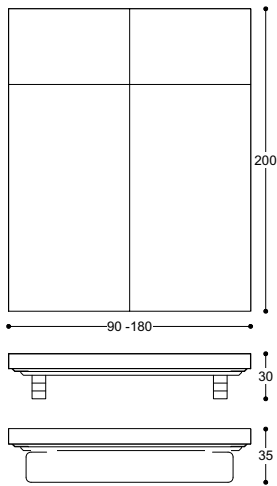

Il letto classico e ridotto di Kurt Thut nella versione 918 con telaio rettangolare e a filo del materasso! La base su cui poggia il materasso è la nuova rete Lattoflex. Il letto poggia su pattini in alluminio o piedini cilindrici in legno che possono essere regolati in altezza lasciando via o inserendo singole rondelle.

Misure speciali su richiesta

Il letto 918 è disponibile nelle seguenti misure:

larghezza 90, 100, 120, 140, 160 o 180, lunghezza 200, altezza 29 cm.

Il letto è realizzato in frassino laccato naturale, bianco o nero. Altri legni o colori speciali su richiesta. La rete Lattoflex è dotata di testata reclinabile.

Accessori:

Versione come testata regolabile avvitata al telaio del letto, nel letto 918. Larghezza 91-181 adatta alle dimensioni del letto, altezza 69 cm. Testata nera imbottita con lana di pecora trapuntata.