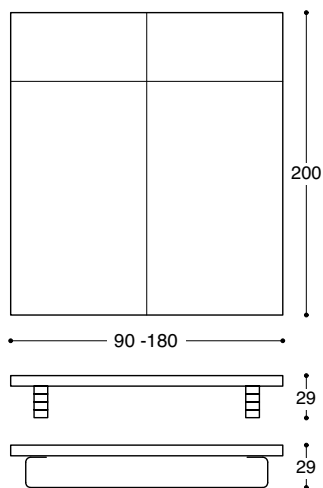

Le lit classique et réduit de Kurt Thut dans la version 943, cadre anguleux affleurant avec le matelas! Le support du matelas est constitué d'une planche rembourrée perforée. Le lit est posé sur des lames en aluminium ou des pieds ronds en bois qui peuvent être retirés ou dont la hauteur peut être augmentée avec des rondelles.

Dimensions spéciales sur demande

Le lit 943 est disponible dans les dimensions suivantes: largeur 90, 100, 120, 140, 160 ou 180, longueur 200, hauteur 29 cm.

Le lit est en frêne naturel, blanc ou noir vernis. Autres bois ou coloris sur demande. La planche rembourrée perforée possède une tête de lit réglable.

Surélévation des pieds sur demande. Lames en aluminium ou pieds en bois ronds avec 4 éléments/rondelles à visser (au choix avec plus ou moins d'éléments, hauteur par rondelle 5,2 cm).

Accessoires:

Tête de lit réglable vissée au cadre du lit, version comme le lit 943. Largeur de 91 à 181 selon la taille du lit, hauteur 69 cm. Tête de lit matelassée de laine de mouton. Appui-tête démontable pour lavage. La tête de lit peut également être installée au mur sur demande.