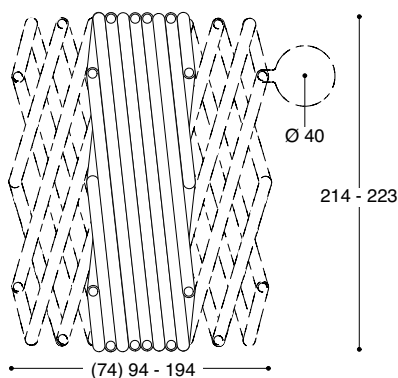

Lit ciseaux

990

Ce sommier fonctionne selon le principe d'une grille en cisaille, est réglable en continu et permet une utilisation avec tous les types courants de matelas (sans matelas de ressorts). Une fois replié, il se transporte également sans problème.

THUT MOBEL

Le lit ciseaux se règle en largeur de manière continue pour des matelas de 80 à 180 cm, hauteur 16 ou au choix 23, longueur 200 cm

Les dimensions exactes du sommier correspondent à la taille du matelas:

Dimensions du matelas	Dimensions extérieures du lit
80 × 200 cm	94 × 223 cm
90 × 200 cm	104 × 223 cm
100 × 200 cm	114 × 222 cm
120 × 200 cm	134 × 220 cm
140 × 200 cm	154 × 218 cm
160 × 200 cm	174 × 210 cm