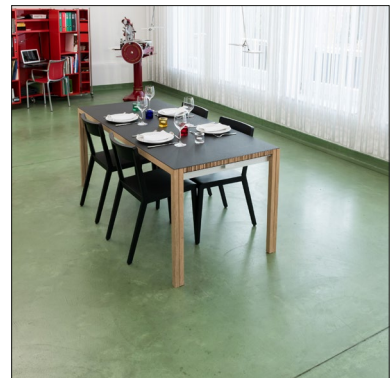

Auszieh-Tisch

519

Der Auszieh-Tisch ist durch seine raffinierte Tragkonstruktion in der Länge stufenlos ausziehbar. Der Tisch ist in zwei Grössen erhältlich. Der grosse Tisch wahlweise mit einem oder zwei Auszügen. Bei maximal geöffnetem Auszug lässt sich die Tragkonstruktion mit einem zusätzlichen Deckblatt belegen. Das Deckblatt kann unter dem Tisch eingeschoben werden. Der Auszug kann sowohl als Anrichte oder komplett ausgezogen für zwei bis drei weitere Essplätze genutzt werden. Bei der grössten Version entsteht eine Festtafel für bis zu 12 Personen. Ein optisch schlichter Tisch mit einem cleveren Konzept.

Tischblatt und zusätzliches Auszugblatt aus hauseigener Verbundplatte aus Aluminium, Polyethylen und mit Linoleum belegt in den Farben schwarz 4023 oder beige 4176.

Unterkonstruktion und Beine in Eiche natur. Querverbindungssteile in Aluminium. Bei komplett ausgezogenem Auszug lässt sich das entsprechende Deckblatt auflegen und wird mittels Magneten fixiert. Das Deckblatt vom Auszug kann bei Nichtgebrauch unter dem Tisch eingeschoben werden.

Kleiner Basistisch mit einem Auszug, Oberfläche Linoleum beige.

Tragkonstruktion in Eiche natur.

Die Deckblätter werden mittels Magneten fixiert und positioniert.

Grosser Tisch mit zwei Auszügen voll ausgezogen 3.48 Meter lang.

Grosser Tisch mit zwei Auszügen ohne Auszugs Deckblätter.

Grosser Tisch mit zwei Auszügen eingeschoben 1,92 Meter lang.

Mass- und Ausstattungsänderungen jederzeit vorbehalten.

Die abgebildeten Farben sind nicht verbindlich. Verlangen Sie bitte unsere Materialmuster.