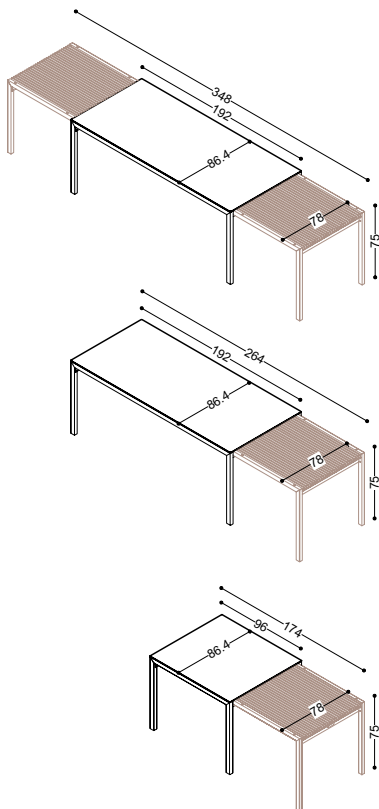

Auszieh-Tisch

519

Der Auszieh-Tisch ist durch seine raffinierte Tragkonstruktion in der Länge stufenlos ausziehbar. Der Tisch ist in zwei Grössen erhältlich. Der grosse Tisch wahlweise mit einem oder zwei Auszügen. Bei maximal geöffnetem Auszug lässt sich die Tragkonstruktion mit einem zusätzlichen Deckblatt belegen. Das Deckblatt kann unter dem Tisch eingeschoben werden. Der Auszug kann sowohl als Anrichte oder komplett ausgezogen für zwei bis drei weitere Essplätze genutzt werden. Bei der grössten Version entsteht eine Festtafel für bis zu 12 Personen. Ein optisch schlichter Tisch mit einem cleveren Konzept.

Die Masse des Auszieh-Tisches:

Höhe 75 cm, Breite 86,4 cm

Tisch-klein mit 1 Auszug, geschlossen Länge 96 cm, ausgezogen 174 cm

Tisch-gross mit 1 Auszug, geschlossen Länge 192 cm, ausgezogen 264 cm

Tisch-gross mit 2 Auszügen, geschlossen Länge 192 cm, ausgezogen 348 cm

Kleiner Basistisch mit einem Auszug, Oberfläche Linoleum beige.

Tragkonstruktion in Eiche natur.

Die Deckblätter werden mittels Magneten fixiert und positioniert.

Grosser Tisch mit zwei Auszügen voll ausgezogen 3.48 Meter lang.

Grosser Tisch mit zwei Auszügen ohne Auszugs Deckblätter.

Grosser Tisch mit zwei Auszügen eingeschoben 1,92 Meter lang.

Mass- und Ausstattungsänderungen jederzeit vorbehalten.

Die abgebildeten Farben sind nicht verbindlich. Verlangen Sie bitte unsere Materialmuster.