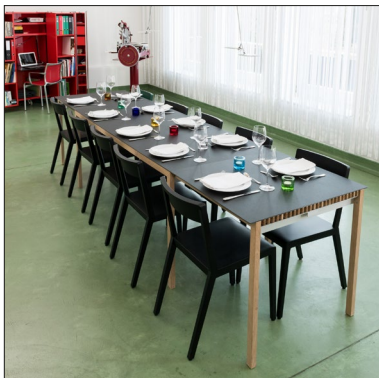

Auszieh-Tisch

519

Der Auszieh-Tisch ist durch seine raffinierte Tragkonstruktion in der Länge stufenlos ausziehbar. Der Tisch ist in zwei Grössen erhältlich. Der grosse Tisch wahlweise mit einem oder zwei Auszügen. Bei maximal geöffnetem Auszug lässt sich die Tragkonstruktion mit einem zusätzlichen Deckblatt belegen. Das Deckblatt kann unter dem Tisch eingeschoben werden. Der Auszug kann sowohl als Anrichte oder komplett ausgezogen für zwei bis drei weitere Essplätze genutzt werden. Bei der grössten Version entsteht eine Festtafel für bis zu 12 Personen. Ein optisch schlichter Tisch mit einem cleveren Konzept.

Tischblatt und zusätzliches Auszugblatt aus hauseigener Verbundplatte aus Aluminium, Polyethylen und mit Linoleum belegt in den Farben schwarz 4023 oder beige 4176.

Unterkonstruktion und Beine in Eiche natur. Querverbindungssteile in Aluminium. Bei komplett ausgezogenem Auszug lässt sich das entsprechende Deckblatt auflegen und wird mittels Magneten fixiert. Das Deckblatt vom Auszug kann bei Nichtgebrauch unter dem Tisch eingeschoben werden.

Kleiner Basistisch mit einem Auszug, Oberfläche Linoleum beige.

Tragkonstruktion in Eiche natur.

Die Deckblätter werden mittels Magneten fixiert und positioniert.

Grosser Tisch mit zwei Auszügen voll ausgezogen 3.48 Meter lang.

Grosser Tisch mit zwei Auszügen ohne Auszugs Deckblätter.

Grosser Tisch mit zwei Auszügen eingeschoben 1,92 Meter lang.

Mass- und Ausstattungsänderungen jederzeit vorbehalten.

Die abgebildeten Farben sind nicht verbindlich. Verlangen Sie bitte unsere Materialmuster.