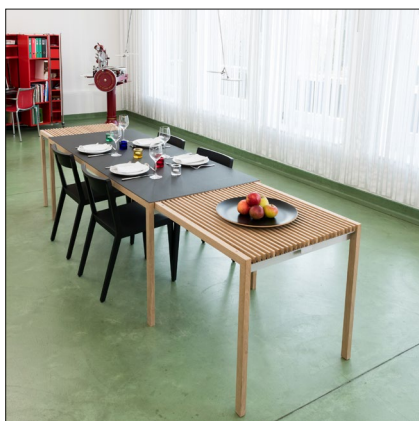

Structure et pieds en chêne naturel. Traverses en aluminium. Lorsque la rallonge est complètement tirée, le plateau de couverture correspondant peut être placé dessus et fixé à l'aide d'aimants. Le plateau de couverture de la rallonge se glisse sous la table lorsqu'il n'est pas utilisé.

Petite table de base à une rallonge, dessus en linoléum beige.

Structure en chêne naturel.

Les plateaux sont positionnés et fixés à l'aide d'aimants.

Grande table à deux rallonges entièrement déployées, longueur 3,48 mètre.

Grande table à deux rallonges sans plateaux de couverture.

Grande table à deux rallonges repliées, longueur 1,92 mètre.

Sous réserve de changements de dimensions et d'équipements à tout moment.

Les couleurs des illustrations ne sont pas contractuelles. Veuillez demander un échantillon de matériaux.