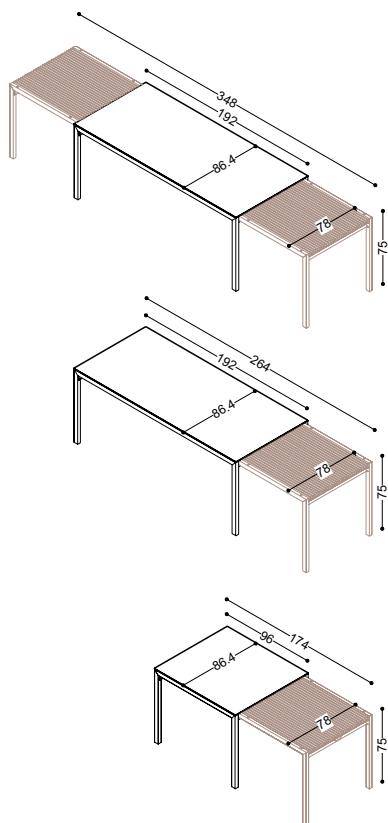

# Table extensible

519

La table est extensible en longueur en continu grâce à sa structure porteuse judicieuse. Cette table est disponible en deux tailles. La grande table avec une ou deux rallonges au choix. Lorsque la rallonge est tirée au maximum, un plateau de couverture supplémentaire peut être posé sur la structure. Ce plateau se loge sous la table.

La rallonge peut servir de dessert ou être entièrement sortie pour accueillir deux ou trois invités de plus. Dans la version la plus grande, 12 convives trouvent place autour de cette table de banquet. Une table aux lignes sobres conçue avec raffinement.

### Dimensions de la table extensible:

Hauteur 75 cm, largeur 86,4 cm

Petite table à 1 rallonge, longueur repliée 96 cm, déployée 174 cm

Grande table à 1 rallonge, longueur repliée 192 cm, déployée 264 cm

Grande table à 2 rallonges, longueur repliée 192 cm, déployée 348 cm

Plateau de table et plateau de rallonge supplémentaire en panneaux composites fabriqués par nos soins, en aluminium, polyéthylène et linoléum, couleur noir 4023 ou beige 4176.