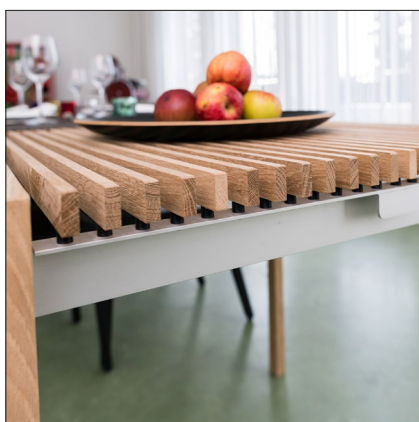

La rallonge peut servir de dessert ou être entièrement sortie pour accueillir deux ou trois invités de plus. Dans la version la plus grande, 12 convives trouvent place autour de cette table de banquet. Une table aux lignes sobres conçue avec raffinement.

### Dimensions de la table extensible:

Hauteur 75 cm, largeur 86,4 cm

Petite table à 1 rallonge, longueur repliée 96 cm, déployée 174 cm

Grande table à 1 rallonge, longueur repliée 192 cm, déployée 264 cm

Grande table à 2 rallonges, longueur repliée 192 cm, déployée 348 cm

Plateau de table et plateau de rallonge supplémentaire en panneaux composites fabriqués par nos soins, en aluminium, polyéthylène et linoléum, couleur noir 4023 ou beige 4176.

Petite table de base à une rallonge, dessus en linoléum beige.

Structure en chêne naturel.

Les plateaux sont positionnés et fixés à l'aide d'aimants.

Grande table à deux rallonges entièrement déployées, longueur 3,48 mètre.