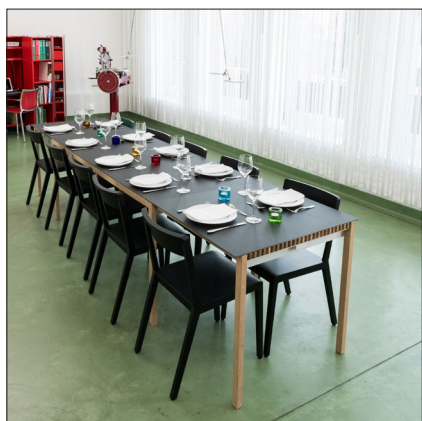

Grande table à 2 rallonges, longueur repliée 192 cm, déployée 348 cm

Plateau de table et plateau de rallonge supplémentaire en panneaux composites fabriqués par nos soins, en aluminium, polyéthylène et linoléum, couleur noir 4023 ou beige 4176.

Structure et pieds en chêne naturel. Traverses en aluminium. Lorsque la rallonge est complètement tirée, le plateau de couverture correspondant peut être placé dessus et fixé à l'aide d'aimants. Le plateau de couverture de la rallonge se glisse sous la table lorsqu'il n'est pas utilisé.

Petite table de base à une rallonge, dessus en linoléum beige.

Structure en chêne naturel.

Les plateaux sont positionnés et fixés à l'aide d'aimants.

Grande table à deux rallonges entièrement déployées, longueur 3,48 mètre.