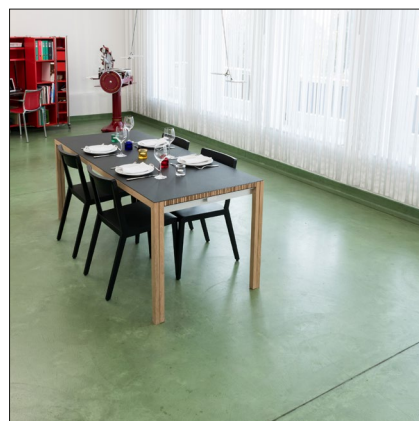

Structure et pieds en chêne naturel. Traverses en aluminium. Lorsque la rallonge est complètement tirée, le plateau de couverture correspondant peut être placé dessus et fixé à l'aide d'aimants. Le plateau de couverture de la rallonge se glisse sous la table lorsqu'il n'est pas utilisé.

Petite table de base à une rallonge, dessus en linoléum beige.

Structure en chêne naturel.

Les plateaux sont positionnés et fixés à l'aide d'aimants.

Grande table à deux rallonges entièrement déployées, longueur 3,48 mètre.

Grande table à deux rallonges sans plateaux de couverture.

Grande table à deux rallonges repliées, longueur 1,92 mètre.

Sous réserve de changements de dimensions et d'équipements à tout moment.

Les couleurs des illustrations ne sont pas contractuelles. Veuillez demander un échantillon de matériaux.