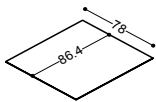

519**Auszieh-Tisch****VK CHF**

Tischkonstruktion Eiche natur und Aluminium

Tisch und Auszugs-Deckblatt, Linol-Verbundplatte schwarz und beige

Linol Spezialfarben aus der Forbokollektion Desktop möglich

**519.010 Tisch gross, 192 bis 348, mit zwei Auszügen**

519.010.LS	Auszieh-Tisch, Tischblatt Linol schwarz ohne Auszugsdeckblatt	6'375.-
519.011.LS	Auszieh-Tisch, Tischblatt Linol schwarz mit einem Auszugsdeckblatt	7'055.-
519.012.LS	Auszieh-Tisch, Tischblatt Linol schwarz mit zwei Auszugsdeckblätter	7'740.-
519.010.LB	Auszieh-Tisch, Tischblatt Linol beige ohne Auszugsdeckblatt	6'375.-
519.011.LB	Auszieh-Tisch, Tischblatt Linol beige mit einem Auszugsdeckblatt	7'055.-
519.012.LB	Auszieh-Tisch, Tischblatt Linol beige mit zwei Auszugsdeckblätter	7'740.-

519.020 Tisch gross, 192 bis 264, mit einem Auszug

519.020.LS	Auszieh-Tisch, Tischblatt Linol schwarz ohne Auszugsdeckblatt	5'120.-
519.021.LS	Auszieh-Tisch, Tischblatt Linol schwarz mit Auszugsdeckblatt	5'800.-
519.020.LB	Auszieh-Tisch, Tischblatt Linol beige ohne Auszugsdeckblatt	5'120.-
519.021.LB	Auszieh-Tisch, Tischblatt Linol beige mit Auszugsdeckblatt	5'800.-