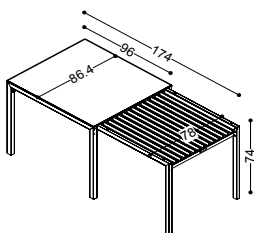

519**Auszieh-Tisch****VK CHF**

Tischkonstruktion Eiche natur und Aluminium

Tisch und Auszugs-Deckblatt, Linol-Verbundplatte schwarz und beige

Linol Spezialfarben aus der Forbokollektion Desktop möglich

**519.010 Tisch gross, 192 bis 348, mit zwei Auszügen**

519.010.LS	Auszieh-Tisch, Tischblatt Linol schwarz ohne Auszugsdeckblatt	6'375.-
519.011.LS	Auszieh-Tisch, Tischblatt Linol schwarz mit einem Auszugsdeckblatt	7'055.-
519.012.LS	Auszieh-Tisch, Tischblatt Linol schwarz mit zwei Auszugsdeckblätter	7'740.-
519.010.LB	Auszieh-Tisch, Tischblatt Linol beige ohne Auszugsdeckblatt	6'375.-
519.011.LB	Auszieh-Tisch, Tischblatt Linol beige mit einem Auszugsdeckblatt	7'055.-
519.012.LB	Auszieh-Tisch, Tischblatt Linol beige mit zwei Auszugsdeckblätter	7'740.-

519.020 Tisch gross, 192 bis 264, mit einem Auszug

519.020.LS	Auszieh-Tisch, Tischblatt Linol schwarz ohne Auszugsdeckblatt	5'120.-
519.021.LS	Auszieh-Tisch, Tischblatt Linol schwarz mit Auszugsdeckblatt	5'800.-
519.020.LB	Auszieh-Tisch, Tischblatt Linol beige ohne Auszugsdeckblatt	5'120.-
519.021.LB	Auszieh-Tisch, Tischblatt Linol beige mit Auszugsdeckblatt	5'800.-

Zubehör

519.004.LS	Deckblatt zu Auszug, Linol schwarz 4023, L 78 x B 86.4	680.-
519.004.LB	Deckblatt zu Auszug, Linol beige 4176, L 78 x B 86.4	680.-

519.040 Tisch mittel, 140 bis 262, mit einem Voll-Auszug