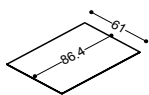

519**Auszieh-Tisch****VK CHF**

Tischkonstruktion Eiche natur und Aluminium

Tisch und Auszugs-Deckblatt, Linol-Verbundplatte schwarz und beige

Linol Spezialfarben aus der Forbokollektion Desktop möglich

**519.010 Tisch gross, 192 bis 348, mit zwei Auszügen**

519.010.LS	Auszieh-Tisch, Tischblatt Linol schwarz ohne Auszugsdeckblatt	6'375.-
519.011.LS	Auszieh-Tisch, Tischblatt Linol schwarz mit einem Auszugsdeckblatt	7'055.-
519.012.LS	Auszieh-Tisch, Tischblatt Linol schwarz mit zwei Auszugsdeckblätter	7'740.-
519.010.LB	Auszieh-Tisch, Tischblatt Linol beige ohne Auszugsdeckblatt	6'375.-
519.011.LB	Auszieh-Tisch, Tischblatt Linol beige mit einem Auszugsdeckblatt	7'055.-
519.012.LB	Auszieh-Tisch, Tischblatt Linol beige mit zwei Auszugsdeckblätter	7'740.-

519.020 Tisch gross, 192 bis 264, mit einem Auszug

519.020.LS	Auszieh-Tisch, Tischblatt Linol schwarz ohne Auszugsdeckblatt	5'120.-
519.021.LS	Auszieh-Tisch, Tischblatt Linol schwarz mit Auszugsdeckblatt	5'800.-
519.020.LB	Auszieh-Tisch, Tischblatt Linol beige ohne Auszugsdeckblatt	5'120.-
519.021.LB	Auszieh-Tisch, Tischblatt Linol beige mit Auszugsdeckblatt	5'800.-