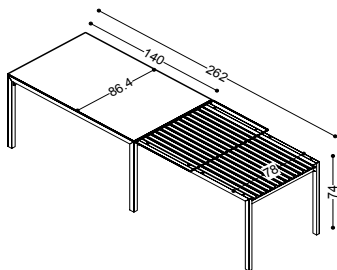

519**Auszieh-Tisch****VK CHF**

Tischkonstruktion Eiche natur und Aluminium

Tisch und Auszugs-Deckblatt, Linol-Verbundplatte schwarz und beige

Linol Spezialfarben aus der Forbokollektion Desktop möglich

**519.010 Tisch gross, 192 bis 348, mit zwei Auszügen**

519.010.LS	Auszieh-Tisch, Tischblatt Linol schwarz ohne Auszugsdeckblatt	6'375.-
519.011.LS	Auszieh-Tisch, Tischblatt Linol schwarz mit einem Auszugsdeckblatt	7'055.-
519.012.LS	Auszieh-Tisch, Tischblatt Linol schwarz mit zwei Auszugsdeckblätter	7'740.-
519.010.LB	Auszieh-Tisch, Tischblatt Linol beige ohne Auszugsdeckblatt	6'375.-
519.011.LB	Auszieh-Tisch, Tischblatt Linol beige mit einem Auszugsdeckblatt	7'055.-
519.012.LB	Auszieh-Tisch, Tischblatt Linol beige mit zwei Auszugsdeckblätter	7'740.-

519.020 Tisch gross, 192 bis 264, mit einem Auszug

519.020.LS	Auszieh-Tisch, Tischblatt Linol schwarz ohne Auszugsdeckblatt	5'120.-
519.021.LS	Auszieh-Tisch, Tischblatt Linol schwarz mit Auszugsdeckblatt	5'800.-
519.020.LB	Auszieh-Tisch, Tischblatt Linol beige ohne Auszugsdeckblatt	5'120.-
519.021.LB	Auszieh-Tisch, Tischblatt Linol beige mit Auszugsdeckblatt	5'800.-

Zubehör

519.004.LS	Deckblatt zu Auszug, Linol schwarz 4023, L 78 x B 86.4	680.-
519.004.LB	Deckblatt zu Auszug, Linol beige 4176, L 78 x B 86.4	680.-

519.040 Tisch mittel, 140 bis 262, mit einem Voll-Auszug