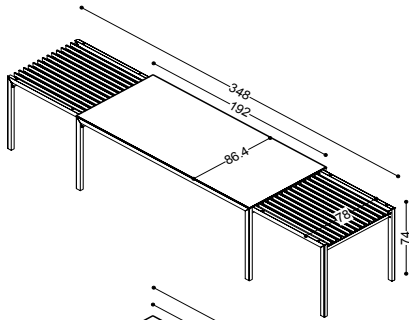

519**Auszieh-Tisch****VK CHF**

Tischkonstruktion Eiche natur und Aluminium

Tisch und Auszugs-Deckblatt, Linol-Verbundplatte schwarz und beige

Linol Spezialfarben aus der Forbokollektion Desktop möglich

**519.010 Tisch gross, 192 bis 348, mit zwei Auszügen**

519.010.LS	Auszieh-Tisch, Tischblatt Linol schwarz ohne Auszugsdeckblatt	6'375.-
519.011.LS	Auszieh-Tisch, Tischblatt Linol schwarz mit einem Auszugsdeckblatt	7'055.-
519.012.LS	Auszieh-Tisch, Tischblatt Linol schwarz mit zwei Auszugsdeckblätter	7'740.-
519.010.LB	Auszieh-Tisch, Tischblatt Linol beige ohne Auszugsdeckblatt	6'375.-
519.011.LB	Auszieh-Tisch, Tischblatt Linol beige mit einem Auszugsdeckblatt	7'055.-
519.012.LB	Auszieh-Tisch, Tischblatt Linol beige mit zwei Auszugsdeckblätter	7'740.-

519.020 Tisch gross, 192 bis 264, mit einem Auszug

519.020.LS	Auszieh-Tisch, Tischblatt Linol schwarz ohne Auszugsdeckblatt	5'120.-
519.021.LS	Auszieh-Tisch, Tischblatt Linol schwarz mit Auszugsdeckblatt	5'800.-
519.020.LB	Auszieh-Tisch, Tischblatt Linol beige ohne Auszugsdeckblatt	5'120.-
519.021.LB	Auszieh-Tisch, Tischblatt Linol beige mit Auszugsdeckblatt	5'800.-

Zubehör

519.004.LS	Deckblatt zu Auszug, Linol schwarz 4023, L 78 x B 86.4	680.-
519.004.LB	Deckblatt zu Auszug, Linol beige 4176, L 78 x B 86.4	680.-

519.040 Tisch mittel, 140 bis 262, mit einem Voll-Auszug