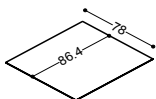

519**Auszieh-Tisch****VK CHF**

Tischkonstruktion Eiche natur und Aluminium

Tisch und Auszugs-Deckblatt, Linol-Verbundplatte schwarz und beige

Linol Spezialfarben aus der Forbokollektion Desktop möglich

**519.010 Tisch gross, 192 bis 348, mit zwei Auszügen**

519.010.LS	Auszieh-Tisch, Tischblatt Linol schwarz ohne Auszugsdeckblatt	6'375.-
519.011.LS	Auszieh-Tisch, Tischblatt Linol schwarz mit einem Auszugsdeckblatt	7'055.-
519.012.LS	Auszieh-Tisch, Tischblatt Linol schwarz mit zwei Auszugsdeckblätter	7'740.-
519.010.LB	Auszieh-Tisch, Tischblatt Linol beige ohne Auszugsdeckblatt	6'375.-
519.011.LB	Auszieh-Tisch, Tischblatt Linol beige mit einem Auszugsdeckblatt	7'055.-
519.012.LB	Auszieh-Tisch, Tischblatt Linol beige mit zwei Auszugsdeckblätter	7'740.-

519.020 Tisch gross, 192 bis 264, mit einem Auszug

519.020.LS	Auszieh-Tisch, Tischblatt Linol schwarz ohne Auszugsdeckblatt	5'120.-
519.021.LS	Auszieh-Tisch, Tischblatt Linol schwarz mit Auszugsdeckblatt	5'800.-
519.020.LB	Auszieh-Tisch, Tischblatt Linol beige ohne Auszugsdeckblatt	5'120.-
519.021.LB	Auszieh-Tisch, Tischblatt Linol beige mit Auszugsdeckblatt	5'800.-