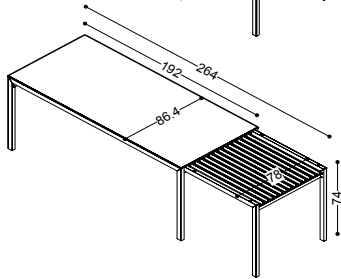

519**Auszieh-Tisch****VK CHF**

Tischkonstruktion Eiche natur und Aluminium

Tisch und Auszugs-Deckblatt, Linol-Verbundplatte schwarz und beige

Linol Spezialfarben aus der Forbokollektion Desktop möglich

**519.010 Tisch gross, 192 bis 348, mit zwei Auszügen**

519.010.LS	Auszieh-Tisch, Tischblatt Linol schwarz ohne Auszugsdeckblatt	6'375.-
519.011.LS	Auszieh-Tisch, Tischblatt Linol schwarz mit einem Auszugsdeckblatt	7'055.-
519.012.LS	Auszieh-Tisch, Tischblatt Linol schwarz mit zwei Auszugsdeckblätter	7'740.-
519.010.LB	Auszieh-Tisch, Tischblatt Linol beige ohne Auszugsdeckblatt	6'375.-
519.011.LB	Auszieh-Tisch, Tischblatt Linol beige mit einem Auszugsdeckblatt	7'055.-
519.012.LB	Auszieh-Tisch, Tischblatt Linol beige mit zwei Auszugsdeckblätter	7'740.-

519.020 Tisch gross, 192 bis 264, mit einem Auszug

519.020.LS	Auszieh-Tisch, Tischblatt Linol schwarz ohne Auszugsdeckblatt	5'120.-
519.021.LS	Auszieh-Tisch, Tischblatt Linol schwarz mit Auszugsdeckblatt	5'800.-
519.020.LB	Auszieh-Tisch, Tischblatt Linol beige ohne Auszugsdeckblatt	5'120.-
519.021.LB	Auszieh-Tisch, Tischblatt Linol beige mit Auszugsdeckblatt	5'800.-

Zubehör

519.004.LS	Deckblatt zu Auszug, Linol schwarz 4023, L 78 x B 86.4	680.-
519.004.LB	Deckblatt zu Auszug, Linol beige 4176, L 78 x B 86.4	680.-

519.040 Tisch mittel, 140 bis 262, mit einem Voll-Auszug